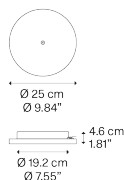

Up to 12 Lights Radial

Оправа: Metal

Matte White - 9010

Matte Black - 9005

Code

R10L12 1000

R10L12 2000

Вес нетто: 1.05 kg