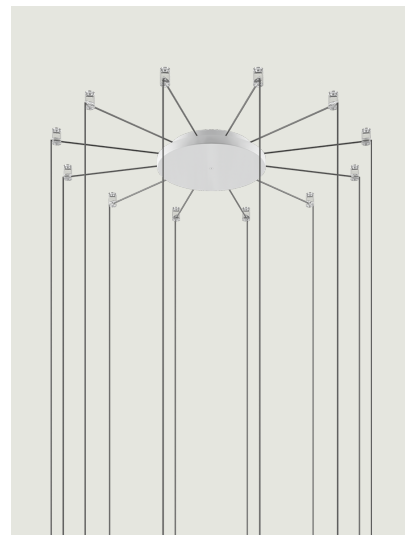

Радиальные Кластерные Потолочные Крепления

Модель Up to 12 Lights Radial

Радиальная система от Lodes - это инновационная конструкция, позволяющая управлять отдельными подвесными кабелями из одного крепления. Поэтому эта система - отличное решение для создания многокомпонентных композиций на потолке или стене с необычной геометрией или для раскрытия потенциала одного источника света на стене или потолке. Также позволяет эффективно и элегантно освещать потолки нестандартной формы или балочные потолки.

Up to 12 Lights Radial

Оправа: Metal

Matte White - 9010

Matte Black - 9005

Code

R10L12 1000

R10L12 2000

Вес нетто: 1.05 kg

Количество упаковок: 1

CE

IP20

Варианты Радиальные Кластерные Потолочные Крепления

Up to 4 Lights Radial

Up to 28 Lights Radial

Swag Kit for Radial Canopy