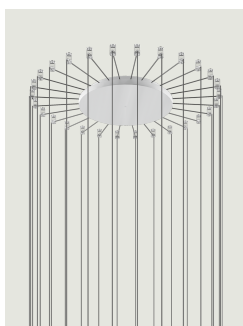

Радиальные Кластерные Потолочные Крепления

Модель Up to 12 Lights Radial

Радиальная система от Lodes - это инновационная конструкция, позволяющая управлять отдельными подвесными кабелями из одного крепления. Поэтому эта система - отличное решение для создания многокомпонентных композиций на потолке или стене с необычной геометрией или для раскрытия потенциала одного источника света на стене или потолке. Также позволяет эффективно и элегантно освещать потолки нестандартной формы или балочные потолки.

Up to 12 Lights Radial

Оправа: Metal

Matte White - 9010

Matte Black - 9005

Code

R10L12 1000

R10L12 2000

Вес нетто: 1.05 kg

Количество упаковок: 1

CE

IP20

Варианты Радиальные Кластерные Потолочные Крепления

Up to 4 Lights Radial

Up to 28 Lights Radial

Swag Kit for Radial Canopy